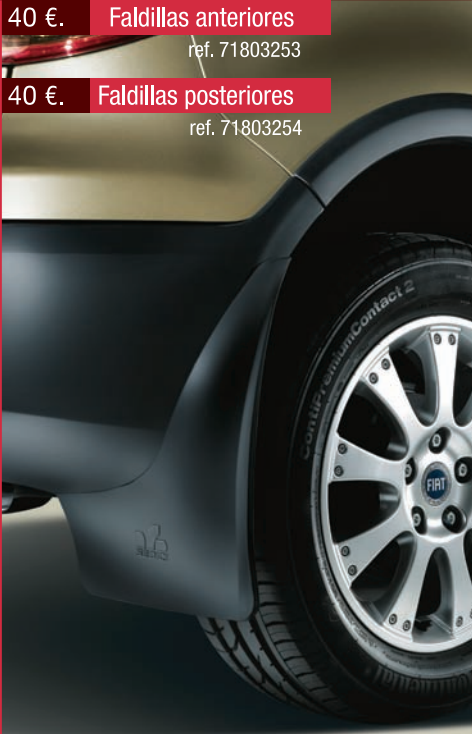

# S E D I C I

Algunas imágenes pueden no corresponder con las referencias y precios comunicados. PVP. Iva incluido.

ref.: 51044111

LINEACCESSORI

[www.clubaccesorios.com](http://www.clubaccesorios.com)

LINEACCESSORI

30 €. **Moldura exterior maletero**  
ref. 71803309

125 €. **Pedales deportivos**  
ref. 71803311

90 €. **Talonerias**  
ref. 71803250

143 €. **Barras portatodo transversal**  
ref. 71803340

145 €. **Portabicis**  
ref. 50901143

S E D I C I

625 €. **Kit de llantas 16"**  
ref. 71803343

78 €. **Terminal de escape**  
ref. 71803410

40 €. **Faldillas anteriores**  
ref. 71803253  
40 €. **Faldillas posteriores**  
ref. 71803254

149 €. **Spoiler posterior**  
ref. 71803344